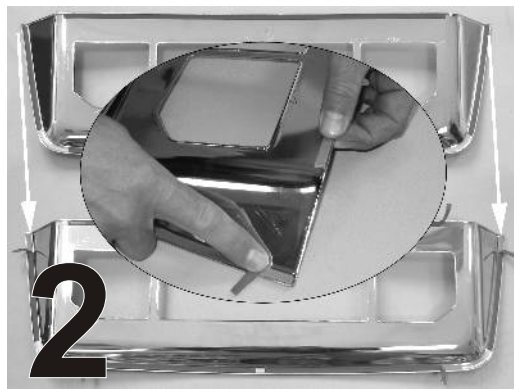

Chrom program by

auto styl
janko

- Rámeček RZ zadní pro
- Licence plate rear frame for
- Rahmen für Autokennzeichen für

ŠKODA SUPERB

01 074.04

MONTÁŽNÍ NÁVOD - MONTAGEANLEITUNG - USER'S MANUAL
WWW.AUTOSTYL-JANKO.CZ

CZ

1. Očištění ploch pro nalepení
2. Částečné odlepení krycích fólií z lepicích pásek
3. Održení krycí fólie z lepicích pásek a přitlačení rámečku
4. Montáž RZ (Registrační Značky)

GB

1. Clean the area to be used for sticking
2. Take off - partially - the protecting foil from the adhesive stripes
3. Take off the protecting foil completely and push the licence plate holder in
4. Mount the licence plate holder

DE

1. Reinigen der Klebeflächen
2. Teilabnachen der Deckfolien von den Klebbändern
3. Abmachen der Deckfolie von den Klebbändern und Andrücken des Rahmens
4. Montage des Autokennzeichens

Výrobek je shodný s typem schváleným MD ČR č. Osvědčení 0542

Materiál ABS chrom

ATEST
8SD
0542

Autodoplňky
Tuning centrum
Vakuové tváření plastů

Dělnická 831, 543 03 Vrchlabí
tel./fax: +420 499 422 576
info@autostyl-janko.cz
www.autostyl-janko.cz