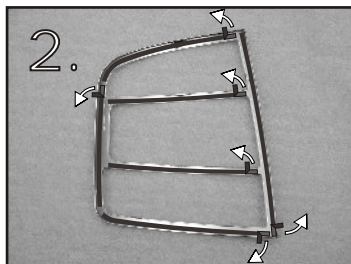

Montážní návod ■ Montageeinleitung ■ User's manual

ŠKODA FABIA COMBI
01 123.0x 9/2004 → **SEDAN**

Ráme ek zadních sv tel
Rücklichtabdeckungen
Rear Light Cover

UPOZORN NÍ
P i lakování nevypalovat!
ACHTUNG
Bei der lackierung nicht
ausbrennen!
WARNING
Don't burn if varnish!