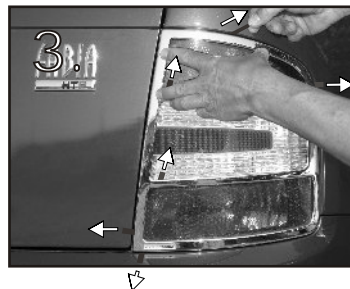

Montážní návod ■ Montageeinleitung ■ User's manual

ŠKODA FABIA COMBI
01 123.0x 9/2004 → **SEDAN**

Ráme ek zadních sv tel
Rücklichtabdeckungen
Rear Light Cover

UPOZORN NÍ
P i lakování nevypalovat!
ACHTUNG
Bei der lackierung nicht
ausbrennen!
WARNING
Don't burn if varnish!