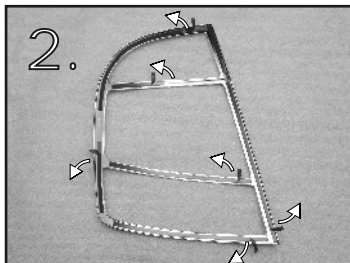

Montážní návod ■ Montageeinleitung ■ User's manual

ŠKODA FABIA

01 122.0x

9/2004 →

Ráme ek zadních sv tel
Rücklichtabdeckungen
Rear Light Cover

UPOZORN NÍ
P i lakování nevyopalovat!
ACHTUNG
Bei der lackierung nicht
ausbrennen!
WARNING
Don't burn if varnish!