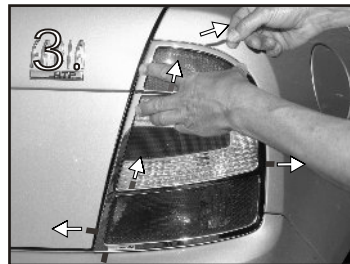

Montážní návod ■ Montageeinleitung ■ User's manual

ŠKODA FABIA

01 122.0x

9/2004 →

Ráme ek zadních sv tel
Rücklichtabdeckungen
Rear Light Cover

UPOZORN NÍ
P i lakování nevyopalovat!
ACHTUNG
Bei der lackierung nicht
ausbrennen!
WARNING
Don't burn if varnish!